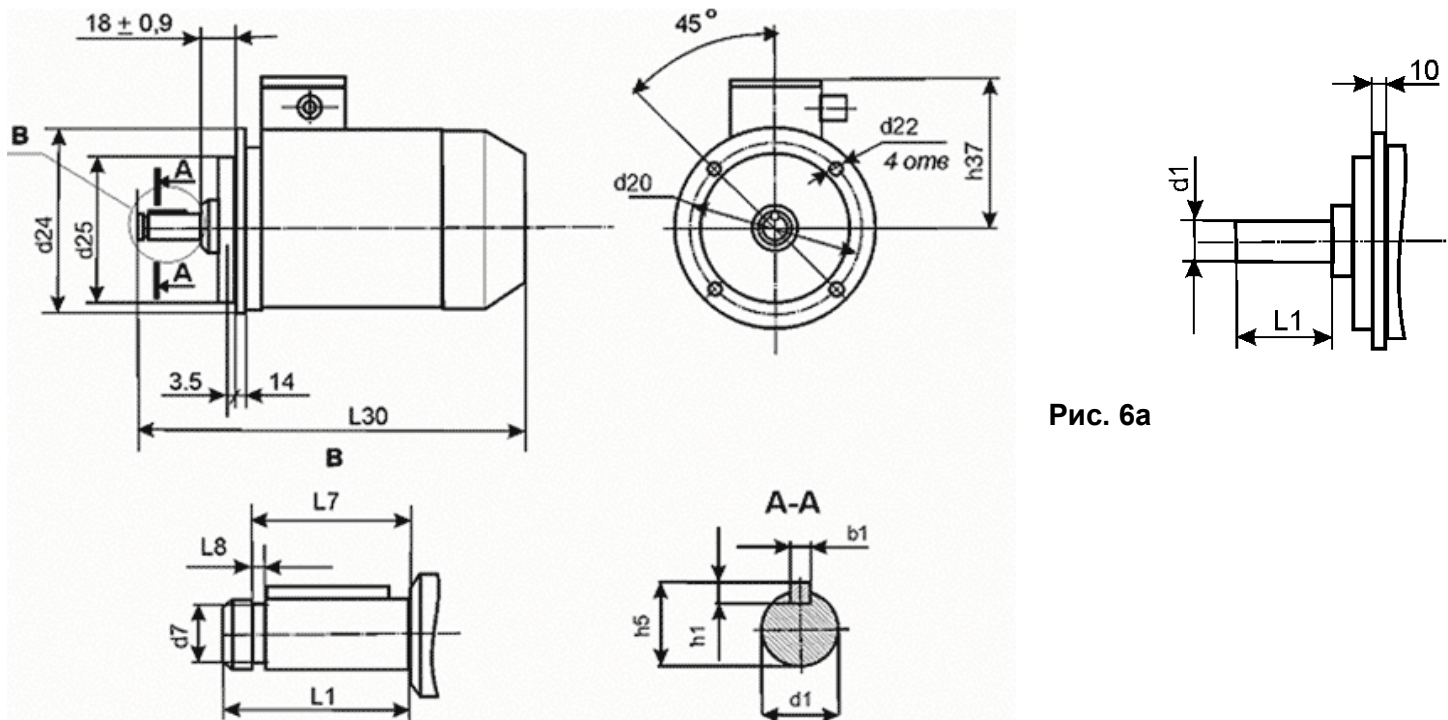

АИР электродвигатели асинхронные трехфазные для мотор-редукторов. Габаритные и присоединительные размеры.

Рис. 6а

Рис. 6

исполнение IM1081.

Тип	Рис	Размеры, мм													
		d1	d7	d20	d22	d24	d25	L1	L7	L8	L30	b1	h1	h5	h37
АИР80АРЗ	6а	14	-	165	12	200	130	28	-	-	290	-	-	-	124,5
АИР80ВРЗ		14	-	165	12	200	130	28	-	-	315	-	-	-	124,5
АИР100РЗК	6	16	15	165	11	200	130	34	31	1,4	374	4,0	4,0	17,5	146,5
АИР100SPЗ	6	18	16,8	165	11	200	130	42/34	39/31	1,4	392/374	5,0	5,0	20	146,5
АИР100LPЗ	6	18	16,8	165	11	200	130	42/34	39/31	1,4	423/415	5,0	5,0	20	146,5