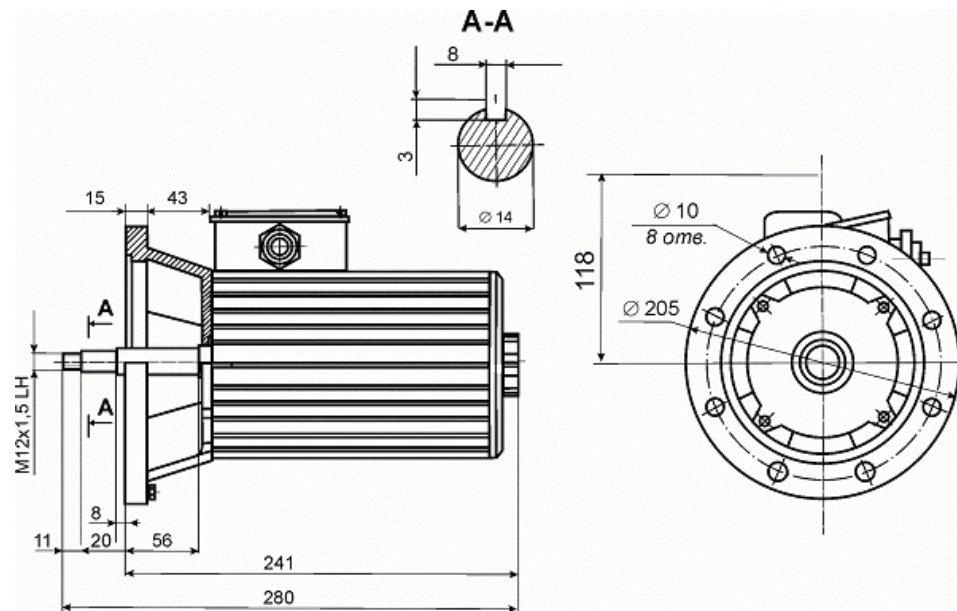

**АИР электродвигатели асинхронные специальной насосной модификации. Габаритные и присоединительные размеры.**

**Исполнение АИР100Ж**

**Примечание:** В двигателях АИР100Ж1 выходной конец вала, габаритные и установочно-присоединительные размеры аналогичны параметрам двигателя АИР100.

Тип	Размеры, мм	
	L10	L30
АИР100СЖ	112	471
АИР100ЛЖ	140	502

**Исполнение АИР100Ж2**

**Исполнение АИРБ71Ж1**