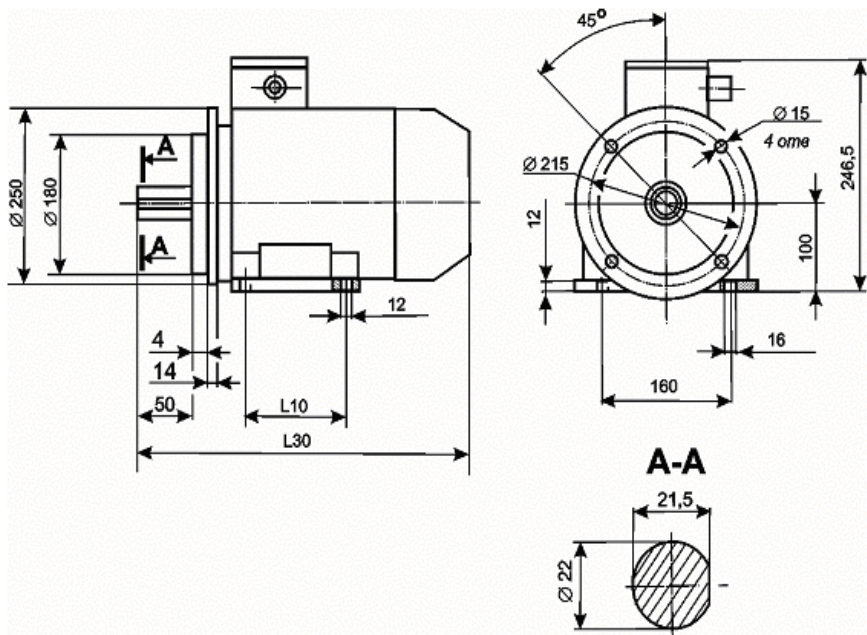

**АИР электродвигатели асинхронные специальной насосной модификации. Габаритные и присоединительные размеры.**

**Исполнение АИР100Ж**

**Примечание:** В двигателях АИР100Ж1 выходной конец вала, габаритные и установочно-присоединительные размеры аналогичны параметрам двигателя АИР100.

Тип	Размеры, мм	
	L10	L30
АИР100СЖ	112	471
АИР100ЛЖ	140	502

**Исполнение АИР100Ж2**

**Исполнение АИРБ71Ж1**