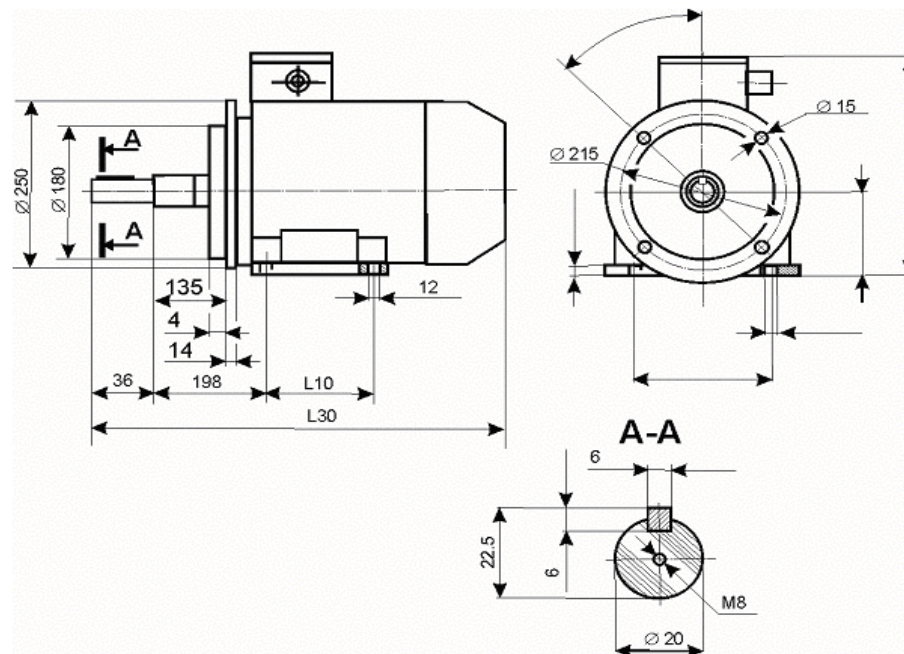

**АИР электродвигатели асинхронные специальной насосной модификации. Габаритные и присоединительные размеры.**

**Исполнение АИР100Ж**

**Примечание:** В двигателях АИР100Ж1 выходной конец вала, габаритные и установочно-присоединительные размеры аналогичны параметрам двигателя АИР100.

Тип	Размеры, мм	
	L10	L30
АИР100СЖ	112	471
АИР100ЛЖ	140	502

**Исполнение АИР100Ж2**

**Исполнение АИРБ71Ж1**