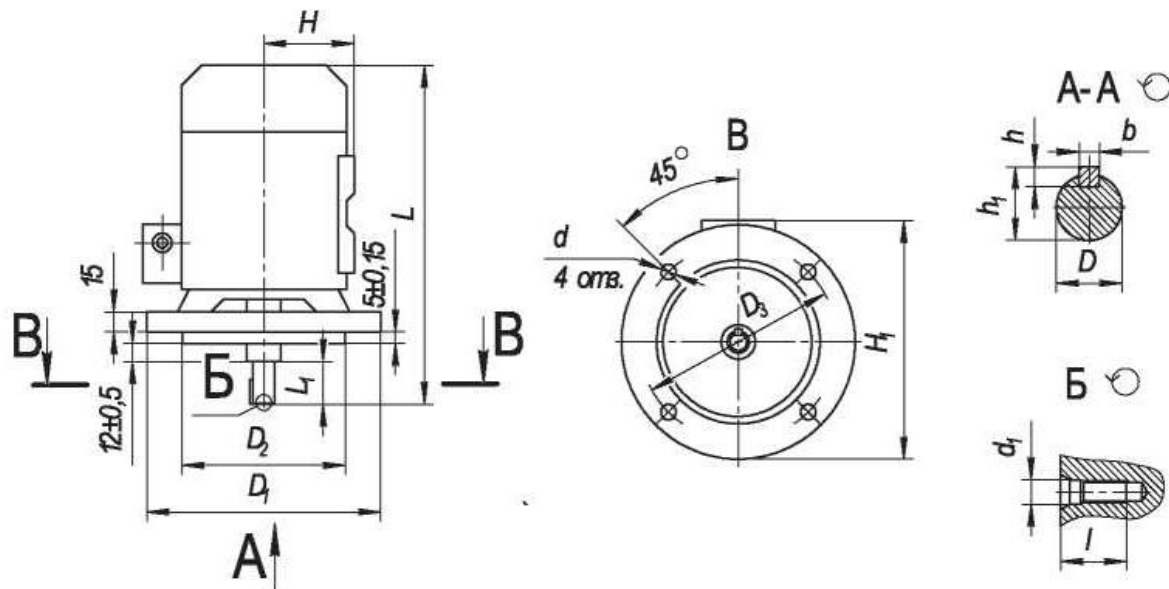

**Электродвигатели асинхронные трехфазные для крышных вентиляторов. Габаритные и присоединительные размеры.**

Обозначение размера	Типоразмер двигателя			
	АИР100 S/L	АИР112	АИР132 S/M	АИР160 S/M
D				
D <sub>1</sub>	300	329	375	400
D <sub>2</sub>	232 <sub>(-0,072)</sub>	259 <sub>(-0,081)</sub>	300 <sub>(-0,081)</sub>	340 <sub>(-0,081)</sub>
D <sub>3</sub>	270	299	345	368
d	15	15	19	19
L <sub>max</sub>	422 / 449	490	525 / 563	726 / 756
L <sub>1</sub>	60 ± 0,37	80 ± 0,60	80 ± 0,60	110 ± 0,70
H	100	112	132	160
H <sub>1max</sub>	300	329	375	445
B	8	10	10	14
h	7	8	8	9
h <sub>1</sub>	31,0	35,0	41,0	51,5
d <sub>1</sub>	M10-6H	M12-6H	M16-6H	M16-6H
l	22	28	36	36