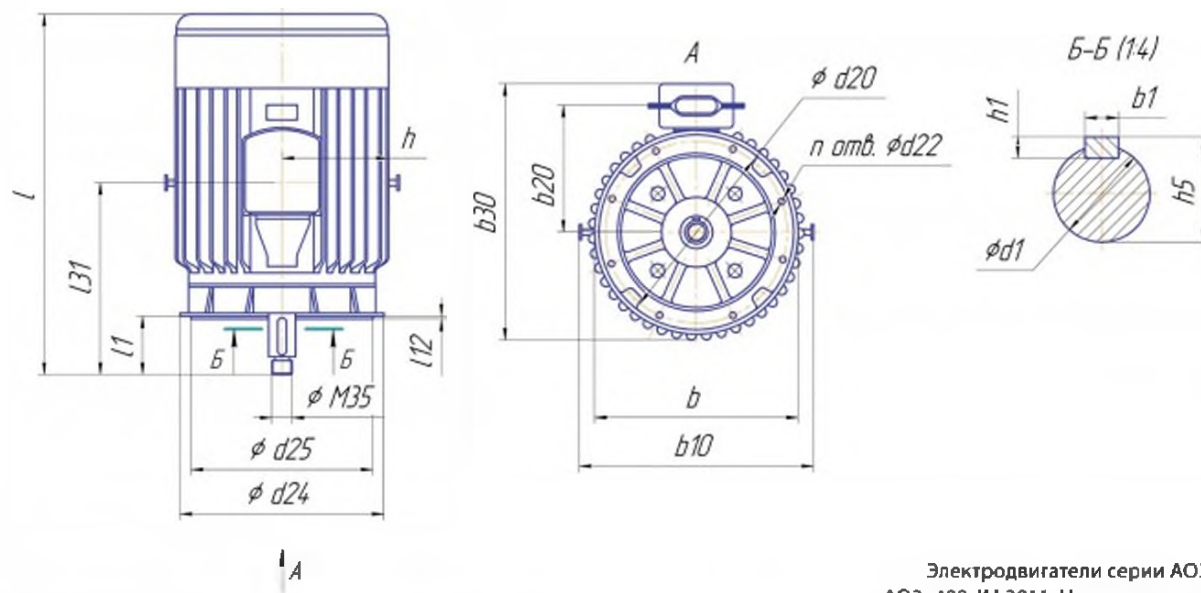

Асинхронные двигатели серии АОЗ

Габаритные, установочные и присоединительные размеры

Электродвигатели серии АОЗ.
АОЗ-400. IM 3011. Низковольтные.

Тип	l , мм	l_1 , мм	l_{12} , мм	l_{31} , мм	b_1 , мм	b_{10} , мм	b_{20} , мм	b_{30} , мм	h , мм	h_1 , мм	d_1 , мм	d_{25} , мм	d_{20} , мм	d_{24} , мм	M35	$n \times d_{22}$
АОЗ-400М	1540	170	6	800	22	970	620	1050	400	14	85	680	740	800	M56x4	8x24