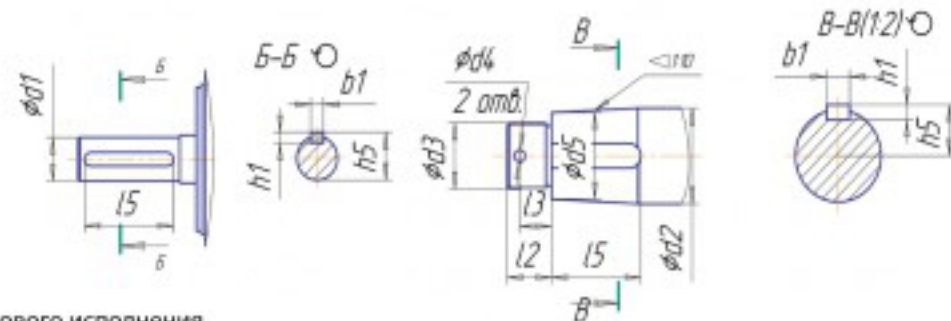

A(12,5)
Вал генератора 16-30 кВт

A(12,5)
Вал генератора 30-315 кВт

Генератор серии БГ судового исполнения со встроенным блоком питания.

Тип	l10, мм	l30, мм	l31, мм	b1, мм	b10, мм	h, мм	h1, мм	h5, мм	h34, мм	h30, мм	d1, мм	d10, мм	d20, мм	d24, мм	d25, мм	mxd30
БГ-30М-2	228	815	170	16	318	200	10	32,2	585	425	-	19	400	425	317	8xM10
БГ-30М-4	296	820	170	16	318	200	10	59	660	298	55	19	400	425	375	8xM10
БГ-60М-4	311	915	227	18	356	225	11	69	690	335	65	24	470	520	440	8xM10
БГ-75М-4	265	1010	188	18	450	270	11	37,3	766	440	-	24	400	550	375	8xM10
БГ-100М-4	406	1055	245	18	406	250	11	37,3	670	400	-	24	500	550	480	12xM10
БГ-100М-4	365	1055	245	18	450	270	11	37,3	766	400	-	24	500	550	480	12xM10
БГ-120М-4	406	1055	245	18	406	250	11	37,3	670	400	-	24	500	550	480	12xM10
БГ-200М-4	560	1330	255	-	580	280	-	-	850	460	-	32	630	670	600	12xM12
Тип	B20, мм	l20, мм	l21, мм	d2, мм	d3, мм	d4, мм	d5, мм	l1, мм	l2, мм	l3, мм	l5, мм	b2, мм	B1, мм	B2, мм	B10, мм	B30, мм
БГ-30М-2	390	5	125	60	62	-	-	-	22	-	63	14	75	100	345	380
БГ-30М-4	390	5	92	-	-	-	-	80	-	-	63	14	75	100	473	425
БГ-60М-4	430	5	155	-	-	-	-	116	-	-	63	15	75	100	473	425
БГ-75М-4	520	5	167	70	M48x2	2x8,5	63,2	148	35	25	70	18	80	130	473	425
БГ-100М-4	500	5	204	70	M48x2	2x8,5	63,2	148	35	25	70	18	90	90	349	380
БГ-100М-4	500	5	201	70	M48x2	2x8,5	63,2	148	35	25	70	18	90	90	349	380
БГ-120М-4	500	5	204	70	M48x2	2x8,5	63,2	148	35	25	70	18	90	90	349	380
БГ-200М-4	670	6	230	98,2	M60x3	2x8,5	88	194	60	52	100	18	90	120	600	490