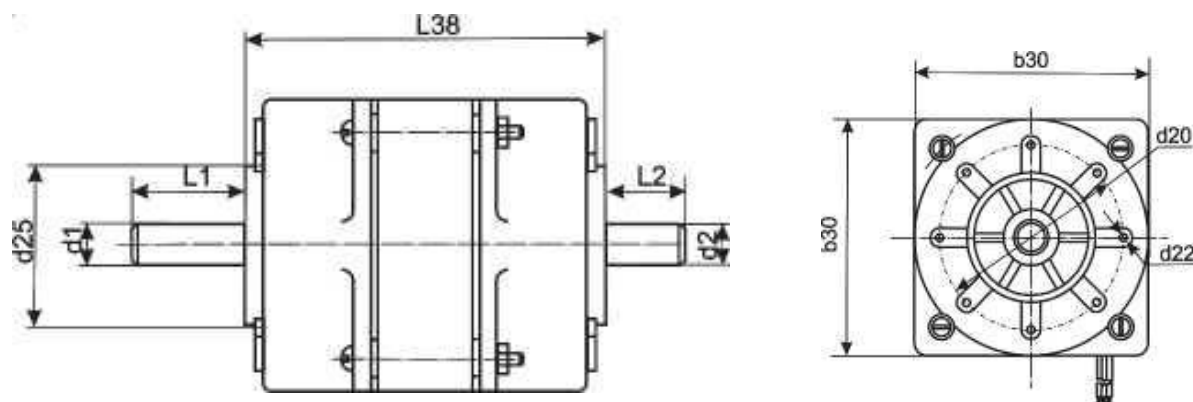

**ДАК электродвигатели асинхронные однофазные. Габаритные и присоединительные размеры.**

Габарит	Размеры, мм									
	d30	d1	d2	d20	d22	d25	L1	L2	L38	
ДАК 86-25-1,5	86	7;	7;	75	M5	60	15;	22	100,5	
ДАК 86-40-3		10	10							30
ДАК 86-60-3										
ДАК 86-90-3										
ДАК 101-120-1,5	101	10;	10;	85	M6	70	30;	23	118,0	
ДАК 101-120-3		12	12						60	103,0
ДАК 101-180-1,5										133,0
ДАК 101-180-3										113,0