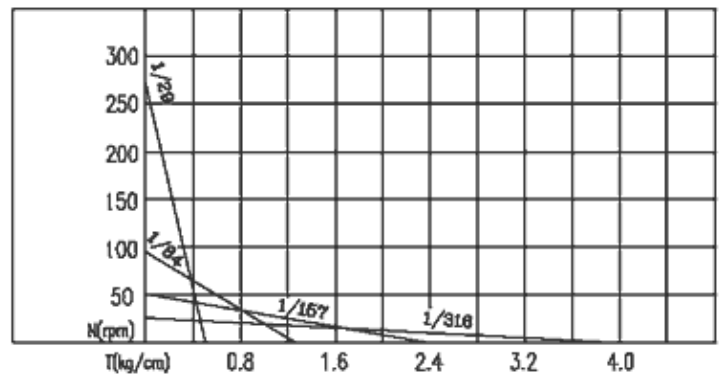

IG-16GM мотор-редуктор. Габаритные и присоединительные размеры.

Коллекторный двигатель постоянного тока, 12В

Коллекторный двигатель постоянного тока, 24В