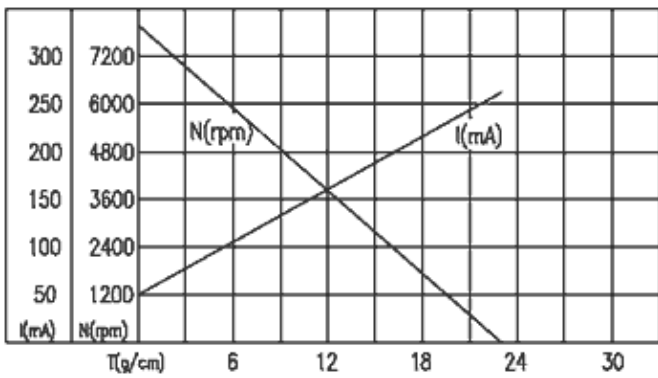

IG-16GM мотор-редуктор. Габаритные и присоединительные размеры.

Коллекторный двигатель постоянного тока, 12В

Коллекторный двигатель постоянного тока, 24В