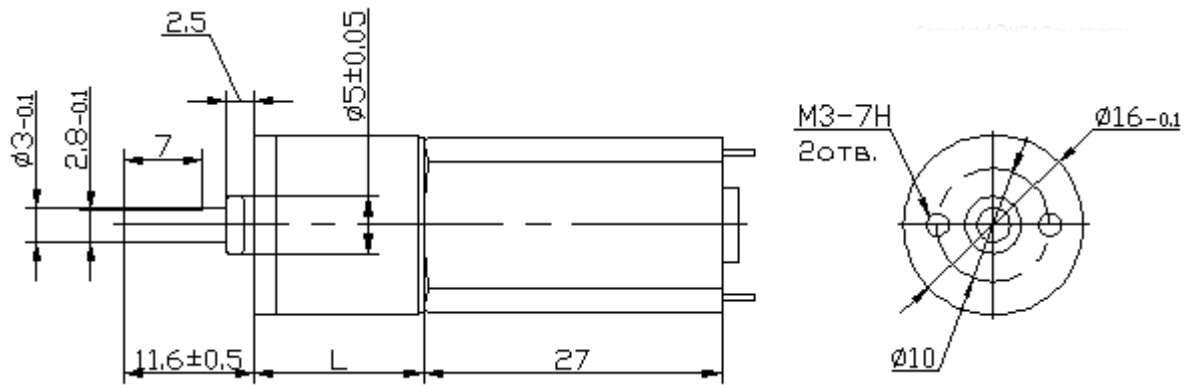

IG-16GM мотор-редуктор. Габаритные и присоединительные размеры.

Коллекторный двигатель постоянного тока, 12В

Коллекторный двигатель постоянного тока, 24В