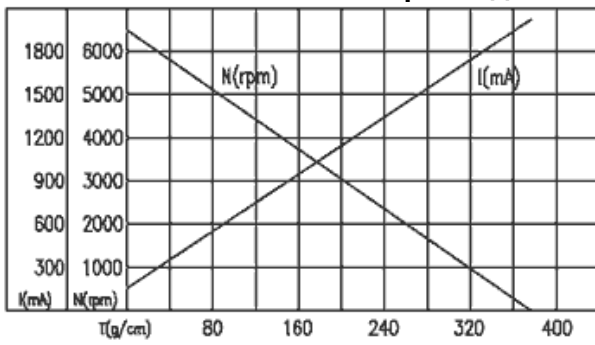

IG-32GM мотор-редуктор. Габаритные и присоединительные размеры.

Коллекторный двигатель постоянного тока, 12В

Коллекторный двигатель постоянного тока, 24В