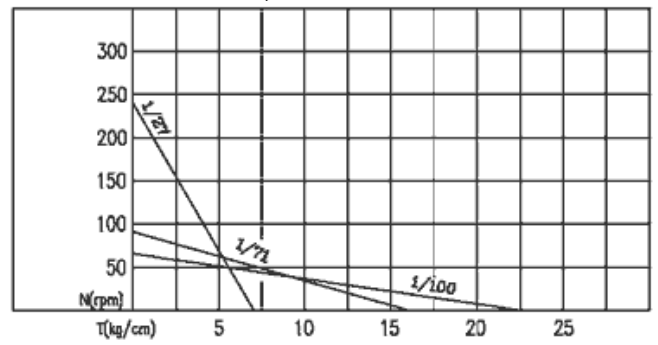

IG-32GM мотор-редуктор. Габаритные и присоединительные размеры.

Коллекторный двигатель постоянного тока, 12В

Коллекторный двигатель постоянного тока, 24В