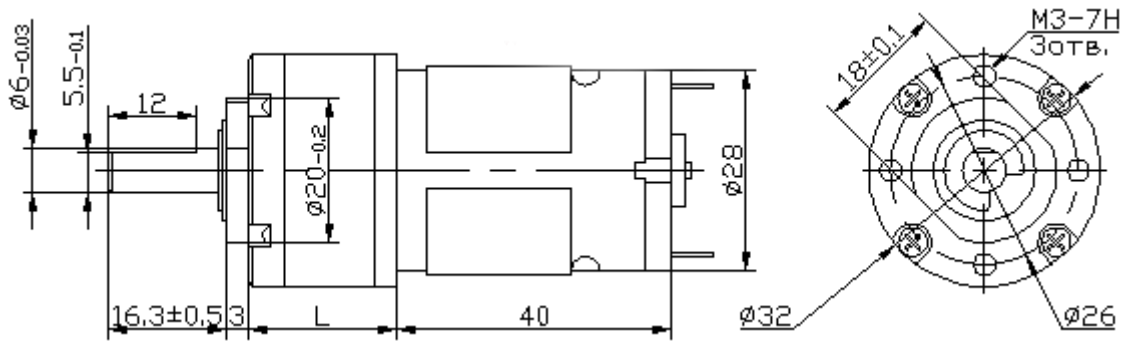

IG-32GM мотор-редуктор. Габаритные и присоединительные размеры.

Коллекторный двигатель постоянного тока, 12В

Коллекторный двигатель постоянного тока, 24В