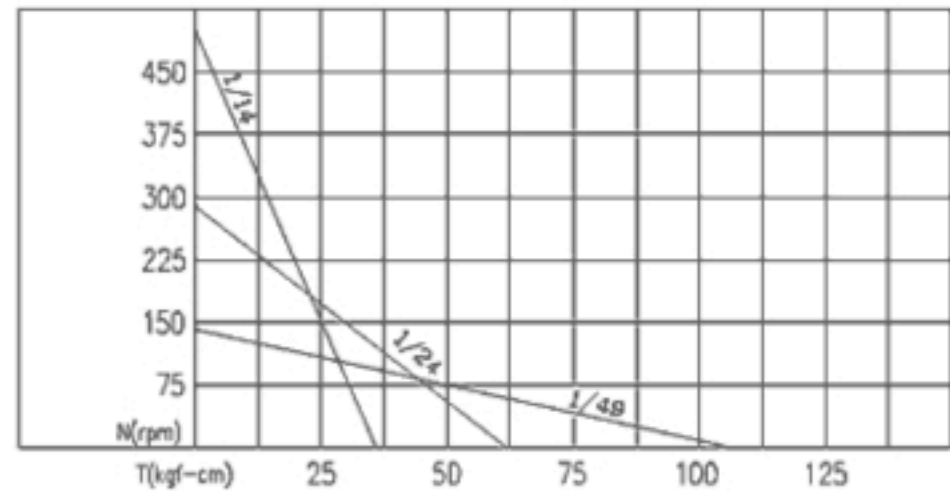

IG-42GM мотор-редуктор. Габаритные и присоединительные размеры.

Коллекторный двигатель постоянного тока, 12В

Коллекторный двигатель постоянного тока, 24В