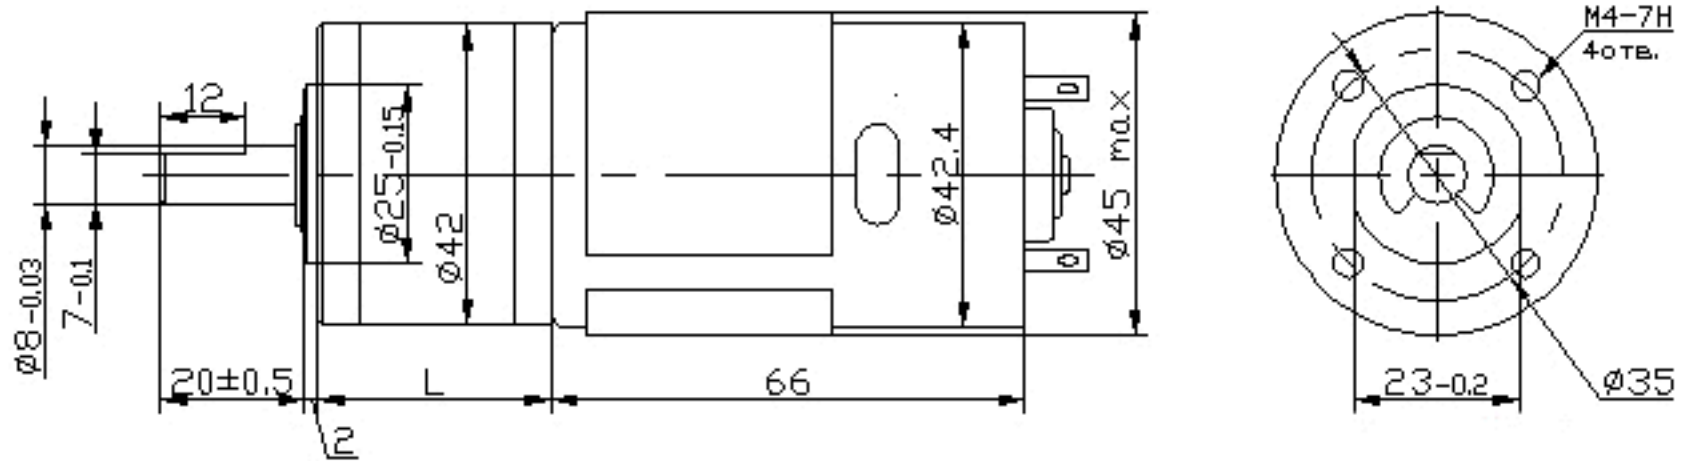

IG-42GM мотор-редуктор. Габаритные и присоединительные размеры.

Коллекторный двигатель постоянного тока, 12В

Коллекторный двигатель постоянного тока, 24В