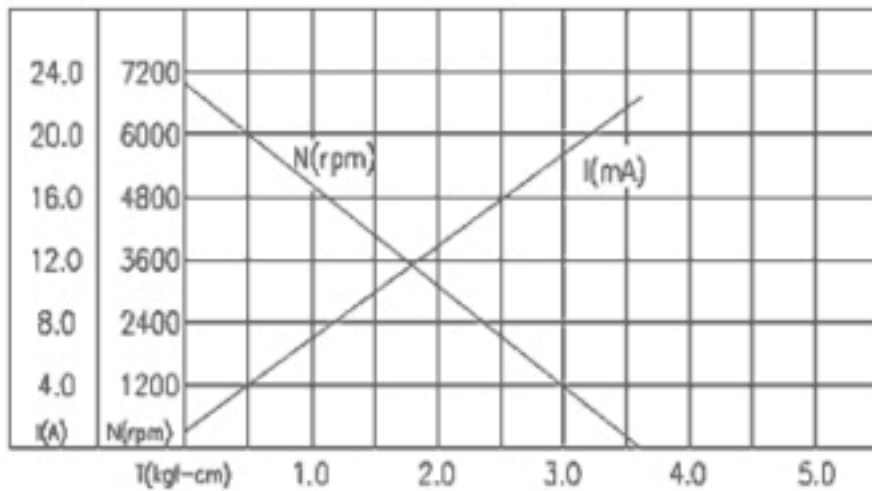

IG-42GM мотор-редуктор. Габаритные и присоединительные размеры.

Коллекторный двигатель постоянного тока, 12В

Коллекторный двигатель постоянного тока, 24В