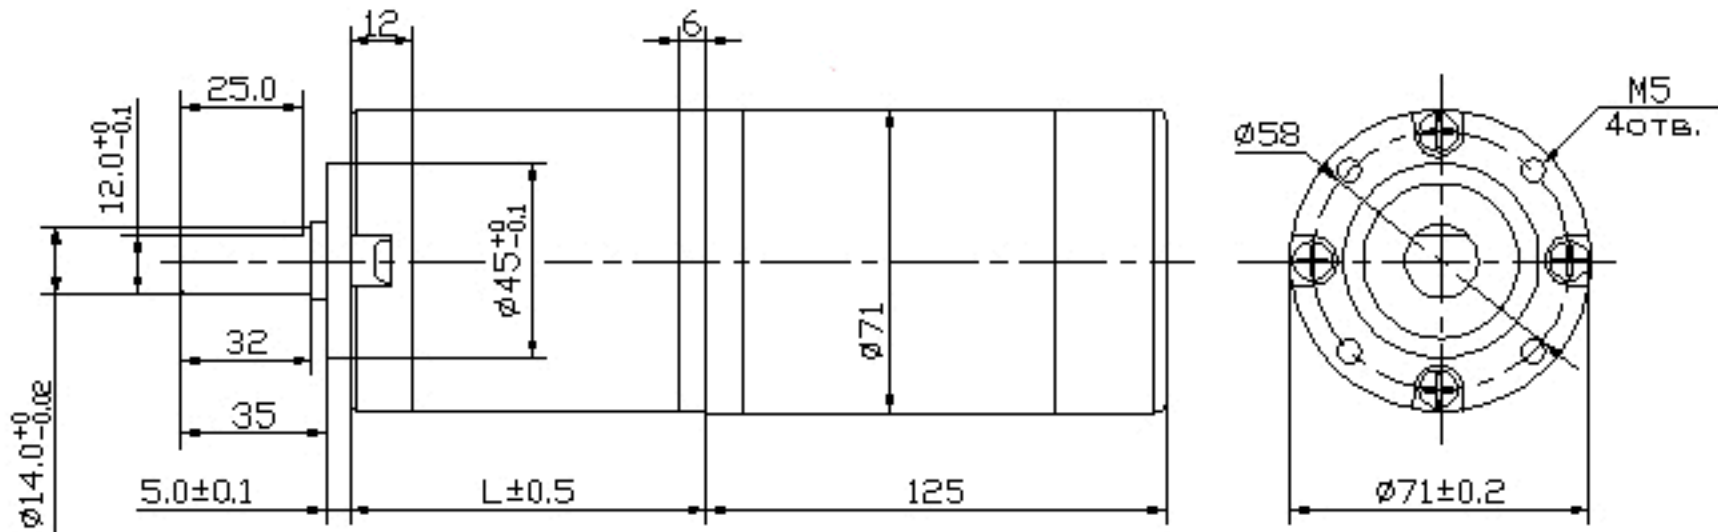

IG-71GM мотор-редуктор. Габаритные и присоединительные размеры.

Коллекторный двигатель постоянного тока