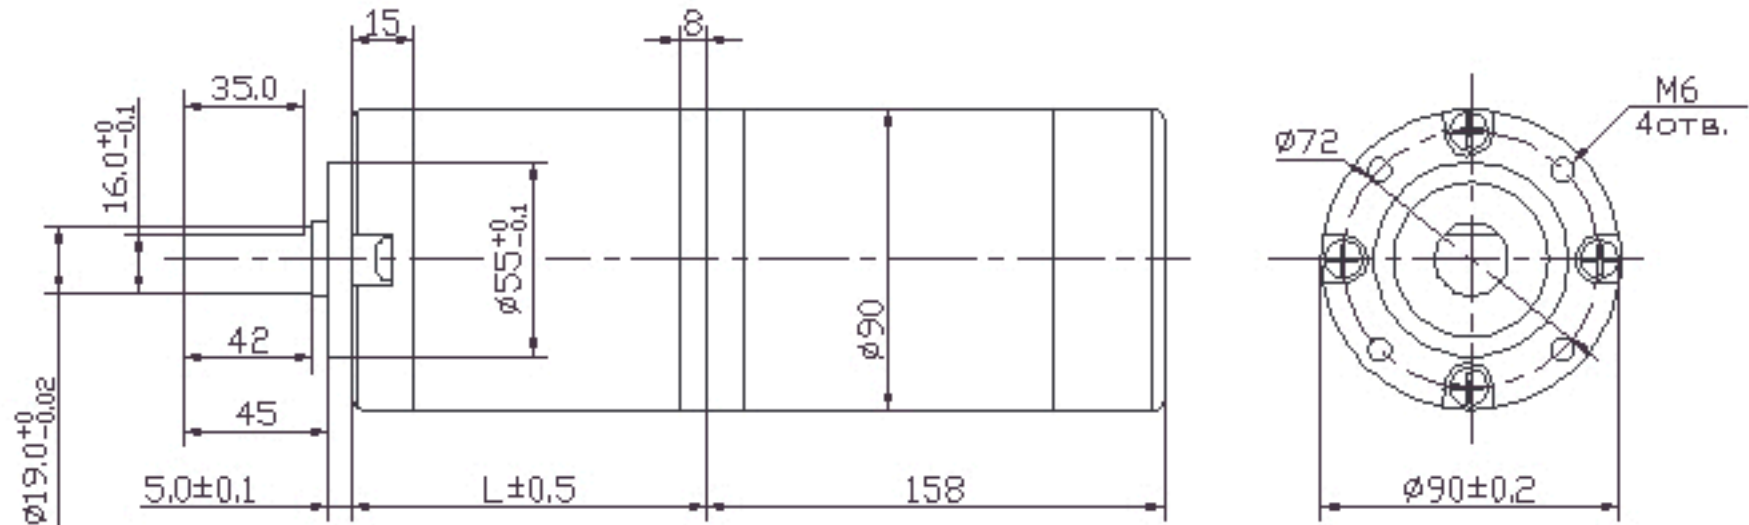

IG-90GM мотор-редуктор. Габаритные и присоединительные размеры.

Коллекторный двигатель постоянного тока