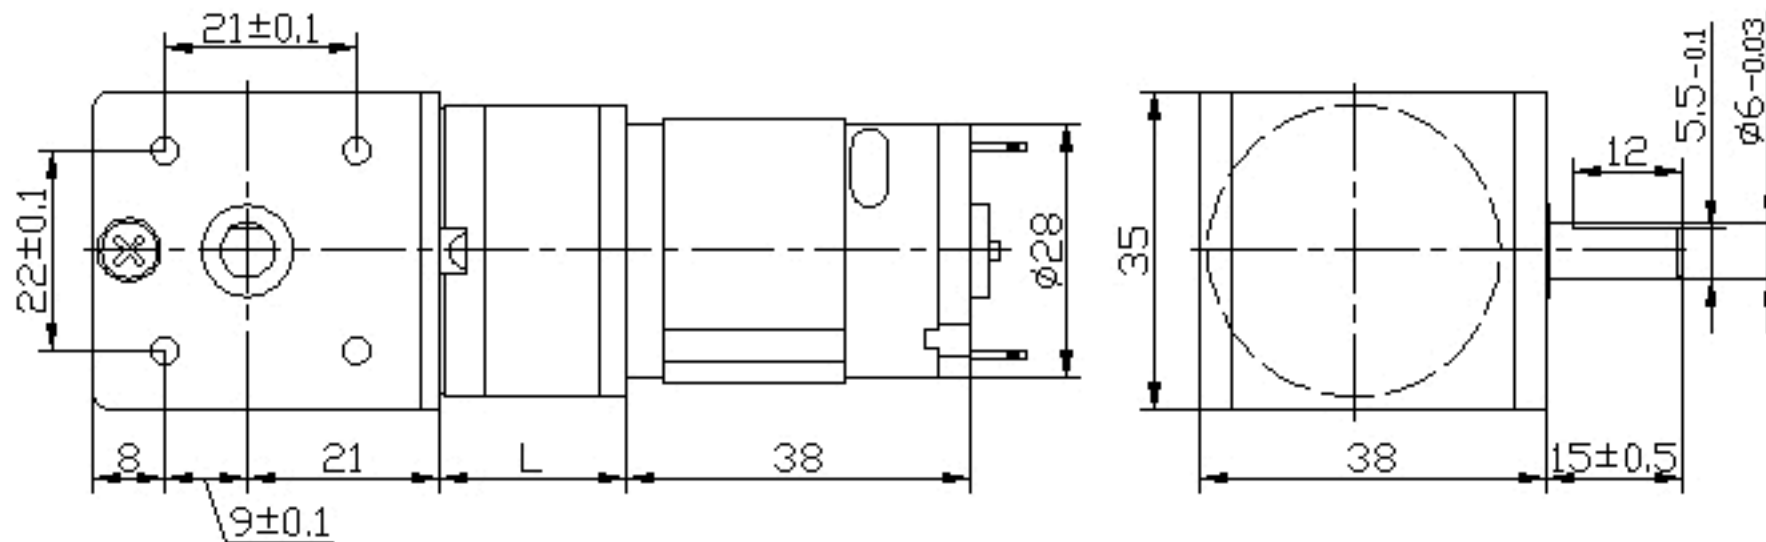

IG-32RGM мотор-редуктор. Габаритные и присоединительные размеры.

Электродвигатель постоянного тока, коллекторный.