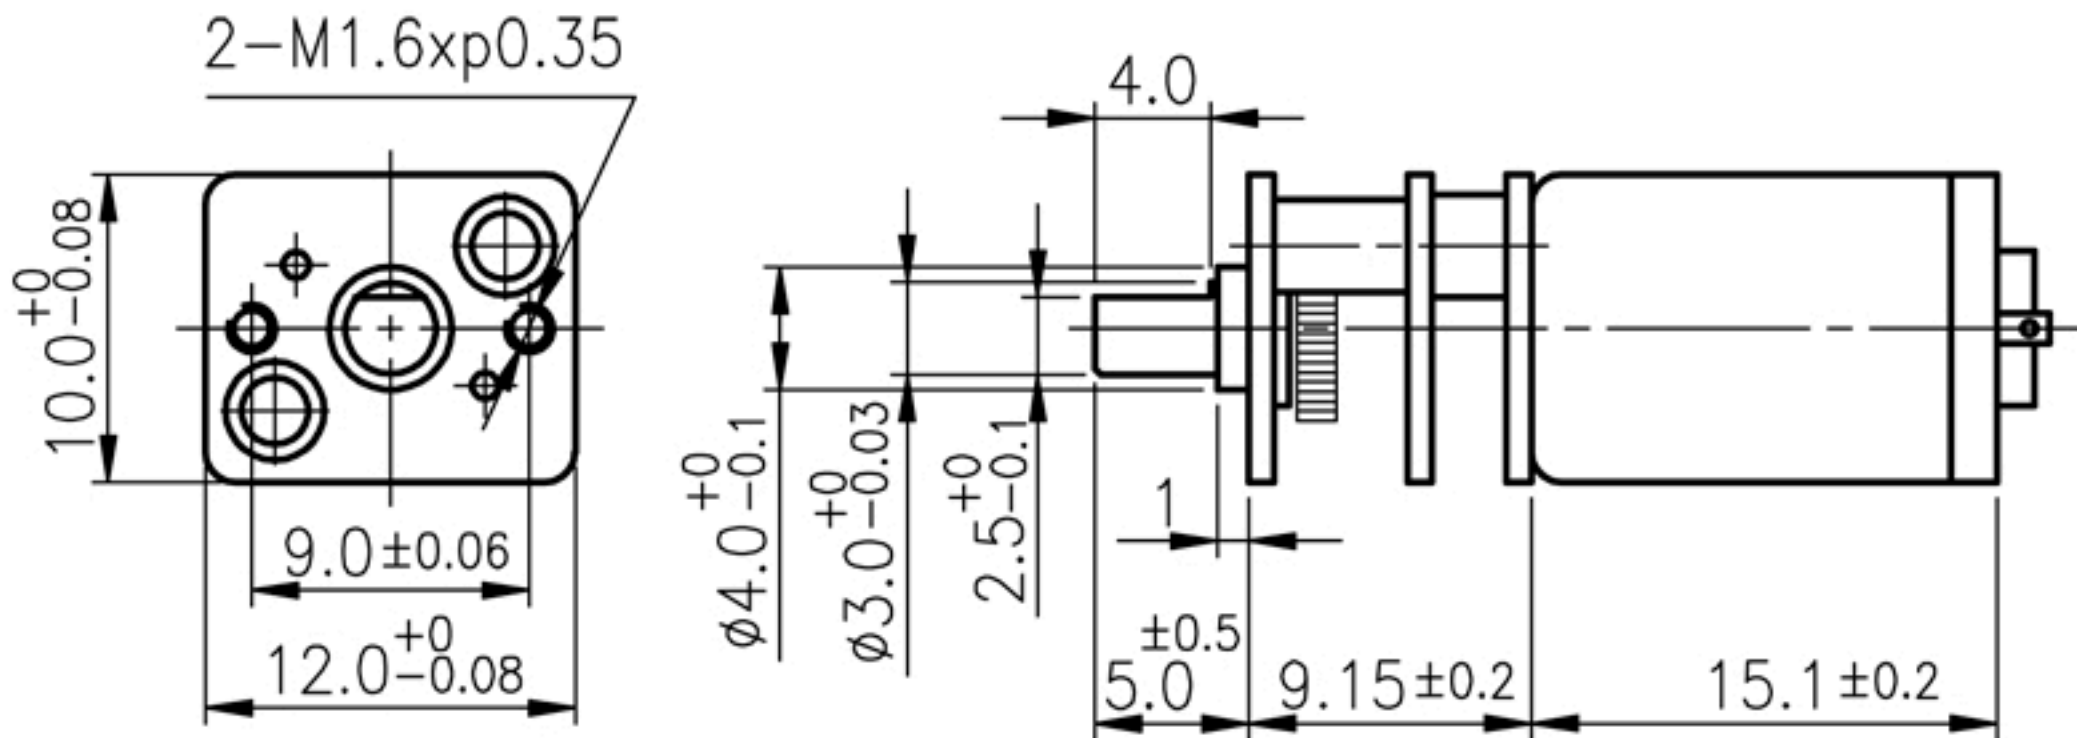

RA-12WGM мотор-редуктор. Габаритные и присоединительные размеры.

Электродвигатель постоянного тока, коллекторный.