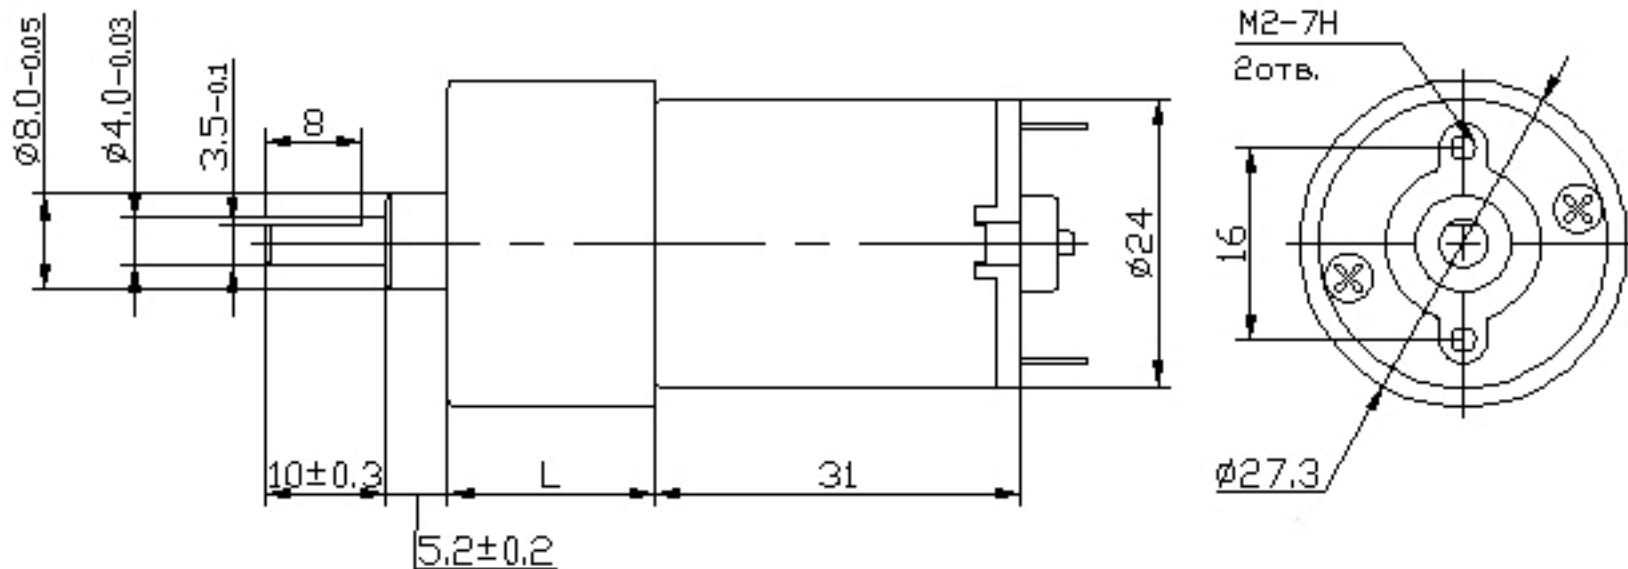

# RA-27GM мотор-редуктор. Габаритные и присоединительные размеры.

Электродвигатель постоянного тока, коллекторный