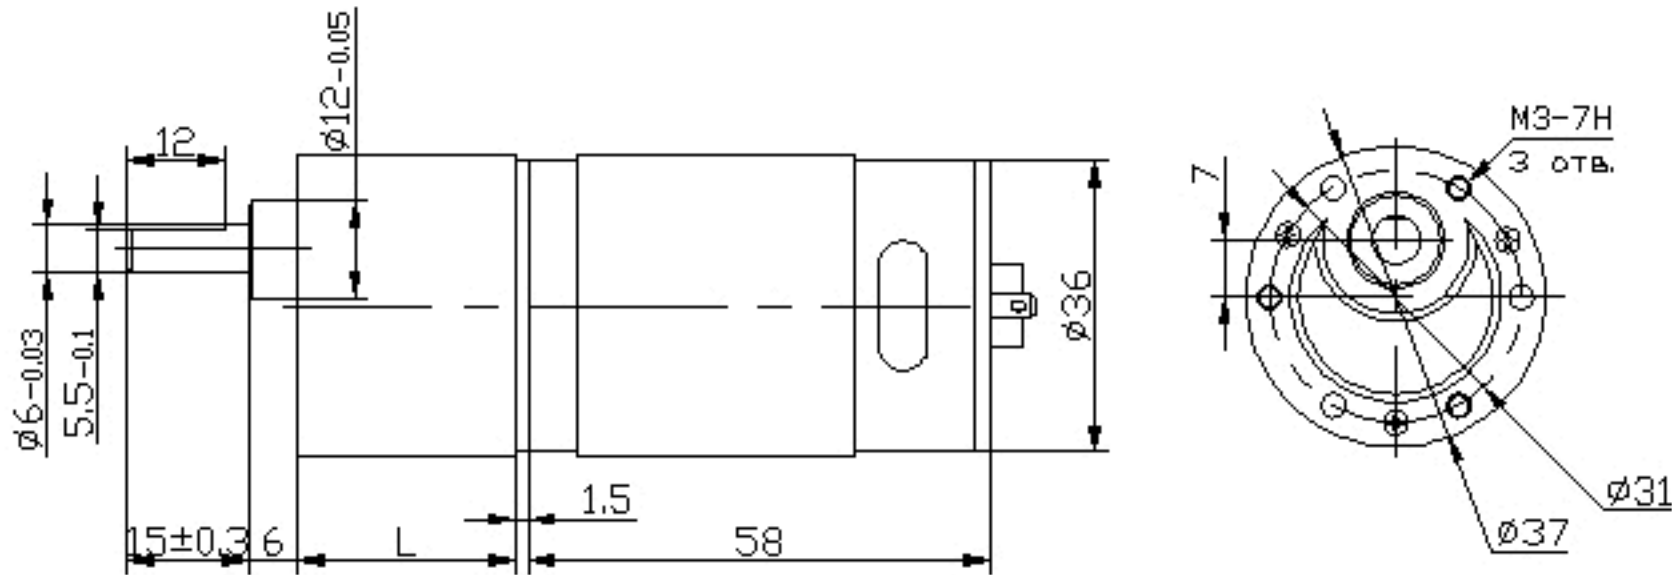

RB-35GM мотор-редуктор (07 и 09 типы). Габаритные и присоединительные размеры.

Коллекторный двигатель постоянного тока, 12 В