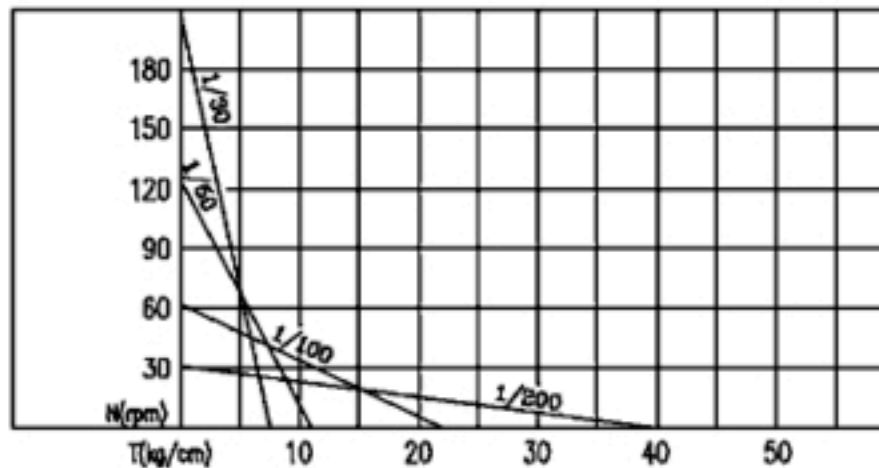

# RV-35GM мотор-редуктор (11 и 12 типы). Габаритные и присоединительные размеры.

Коллекторный двигатель постоянного тока, 12 В

Коллекторный двигатель постоянного тока, 24 В