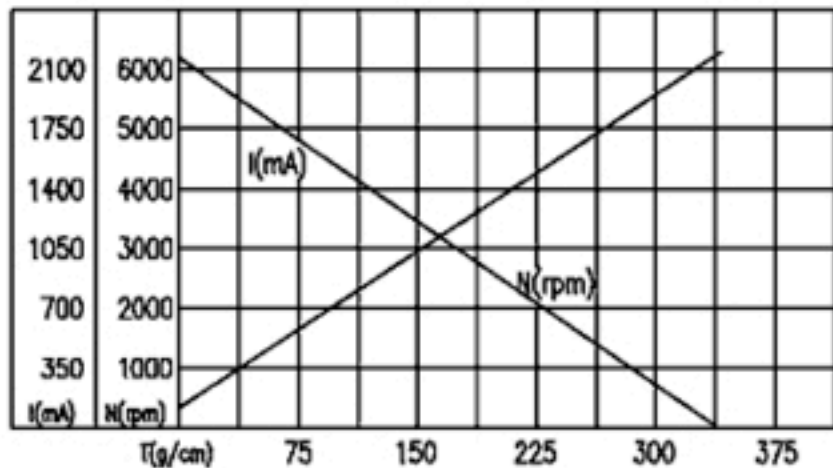

# RV-35GM мотор-редуктор (11 и 12 типы). Габаритные и присоединительные размеры.

Коллекторный двигатель постоянного тока, 12 В

Коллекторный двигатель постоянного тока, 24 В