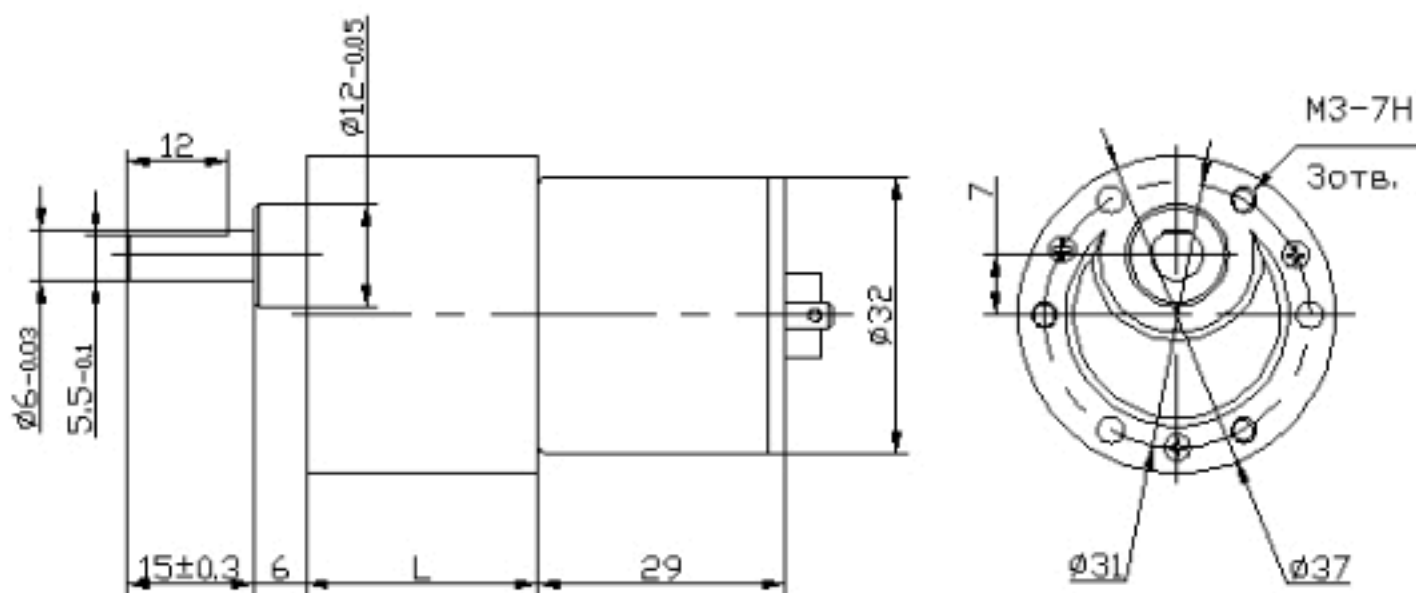

# RV-35GM мотор-редуктор (11 и 12 типы). Габаритные и присоединительные размеры.

Коллекторный двигатель постоянного тока, 12 В

Коллекторный двигатель постоянного тока, 24 В