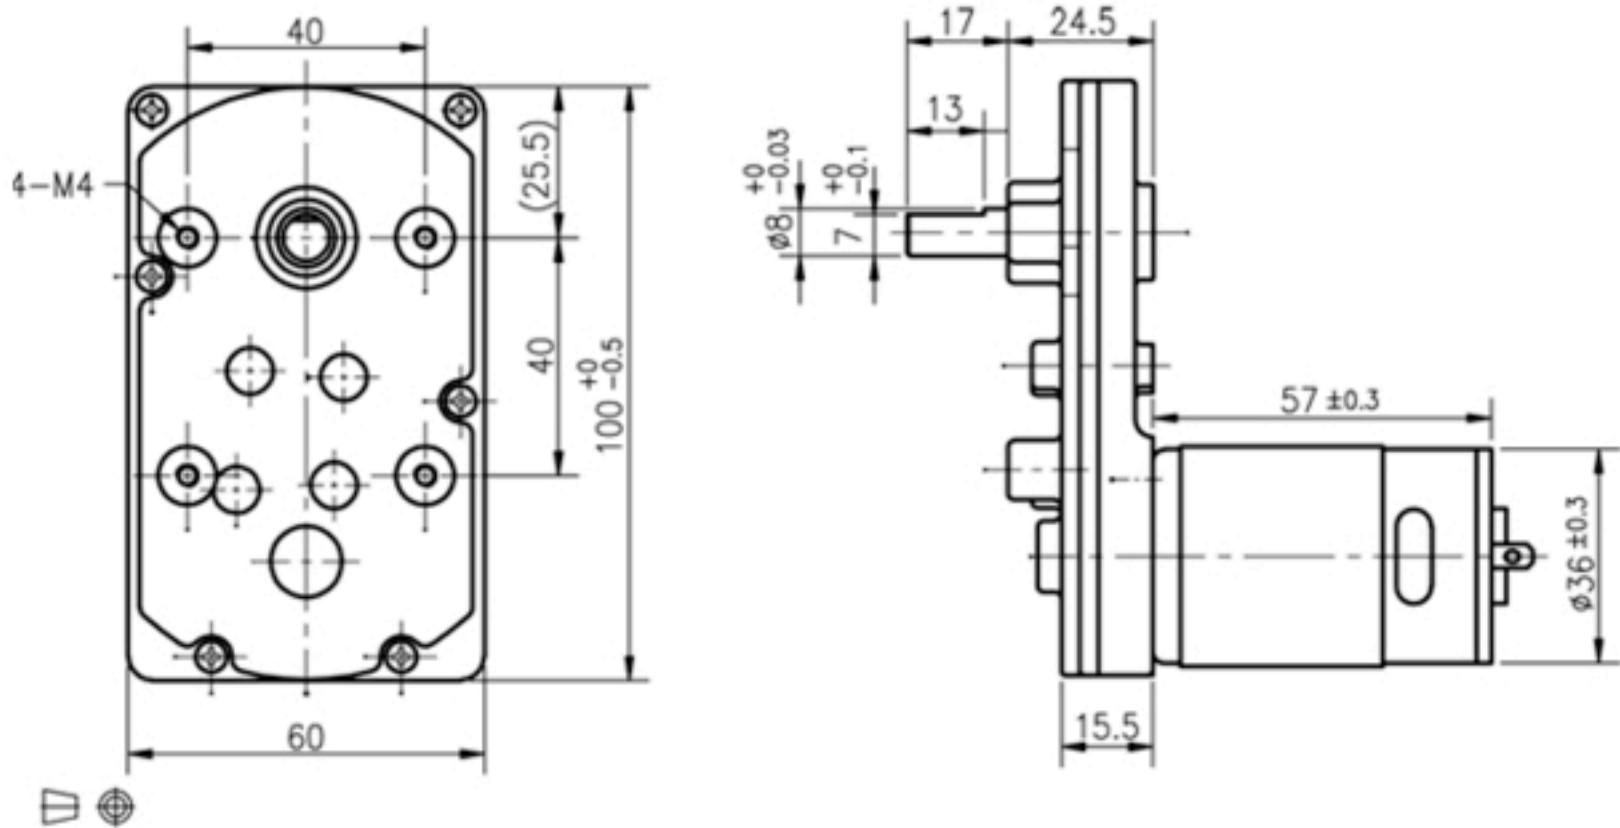

RV-99WGM мотор-редуктор (01 и 02 типы). Габаритные и присоединительные размеры.

Электродвигатель постоянного тока, коллекторный